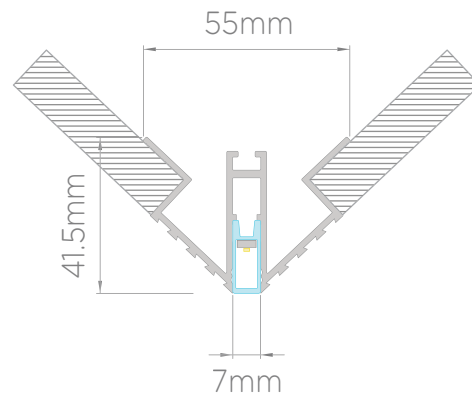

PROFILE 8MM OUTER IS - ESTRO - KL

DALI
1-10

CRI \geq 90

warm white
3000K

ניתן להזמין בהספקים של
1450lm. וואט למטר. 15
חיתוך לפי מידה כל 5 ס"מ.